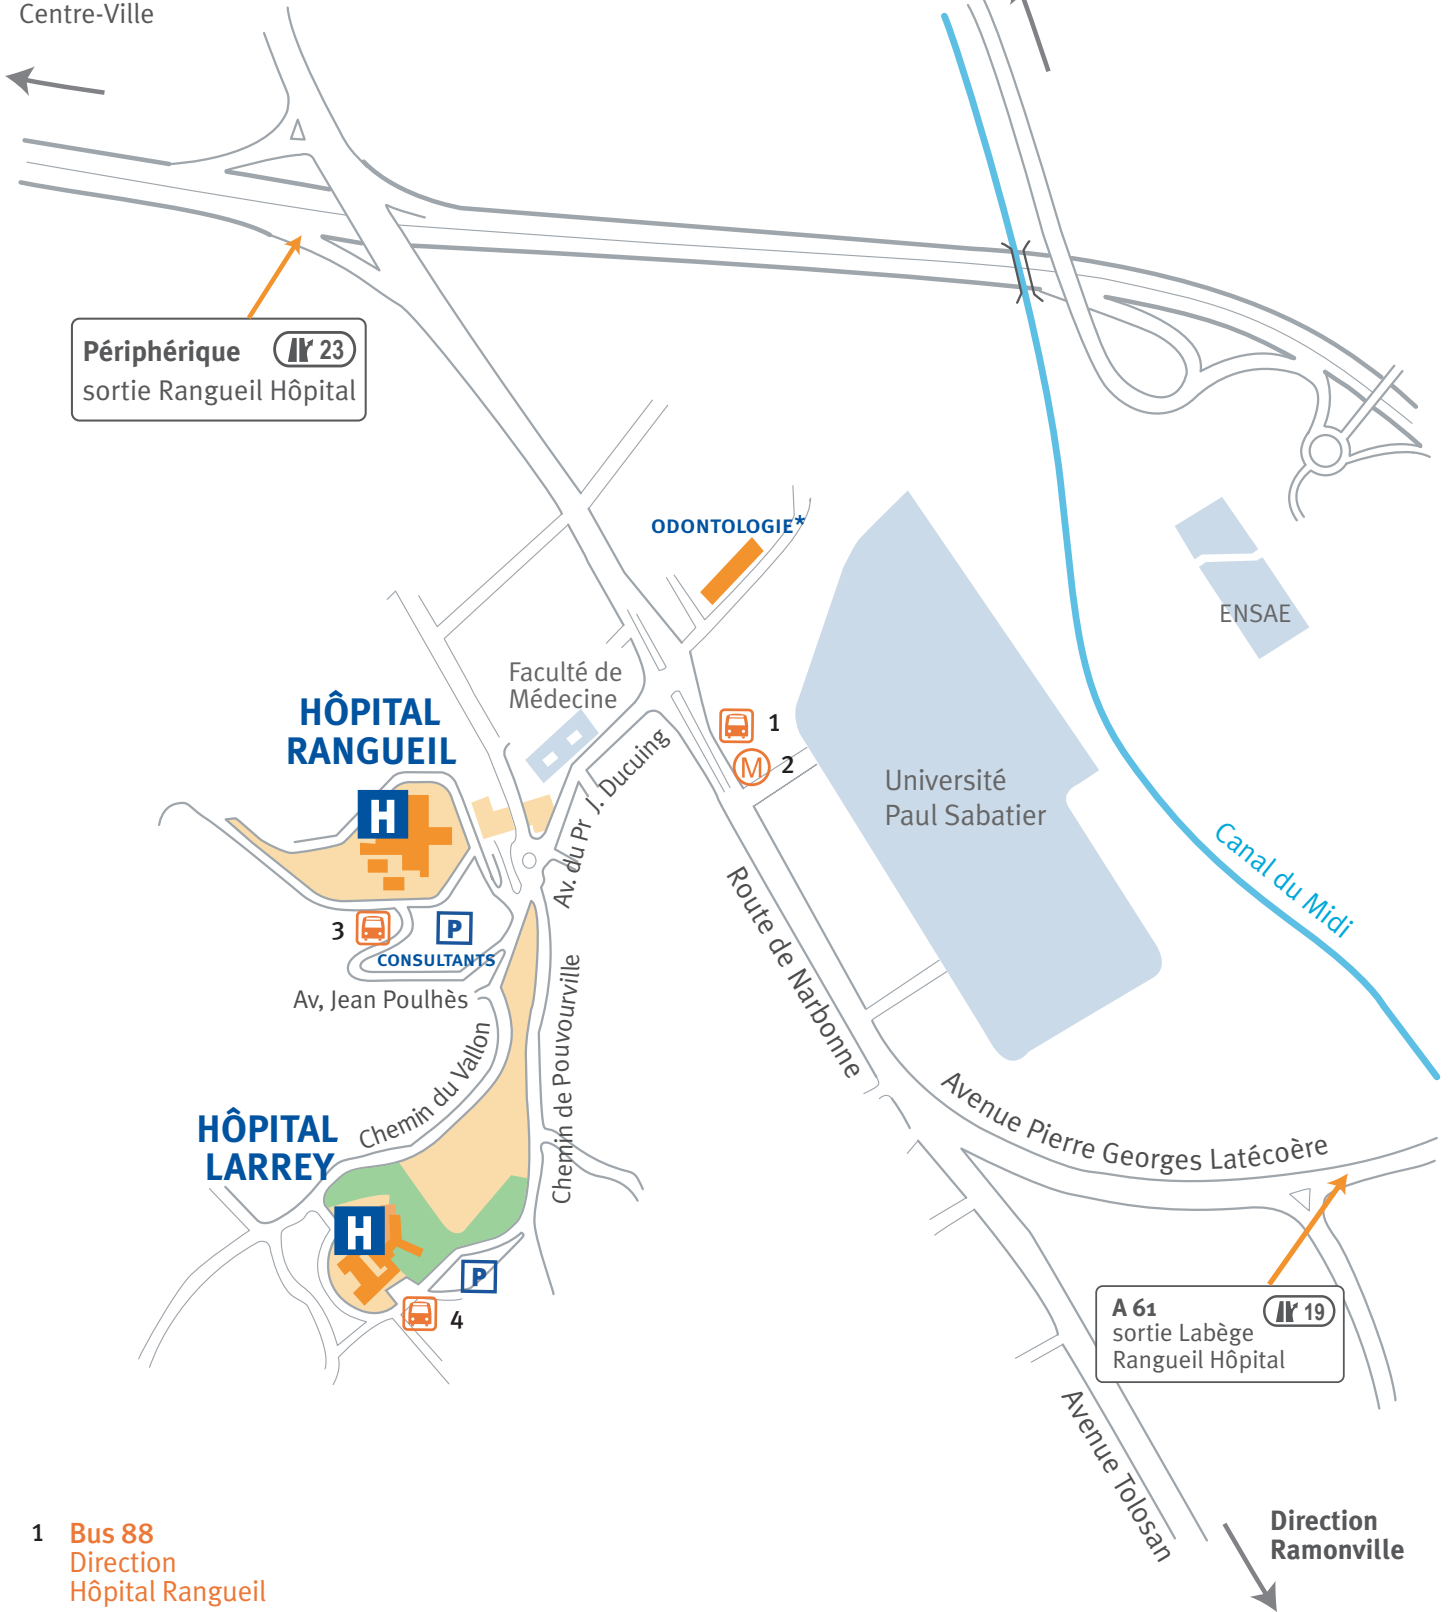

**Direction
Montauban
Bordeaux**
Aéroport de Blagnac
Centre-Ville

Direction Centre Ville
Gare routière et SNCF

- 1 **Bus 88**
Direction
Hôpital Rangueil
- 2 **Métro Ligne B**
Station
Paul Sabatier
- 3 **Bus 88**
Arrêt Hôpital Rangueil
- 4 **Bus 88**
Arrêt Hôpital Larrey

HÔPITAL RANGUEIL - 1, avenue Jean Poulhès

***SERVICE ODONTOLOGIE RANGUEIL - 3, chemin des maraichers**

HÔPITAL LARREY - 24, chemin de Pouvoirville